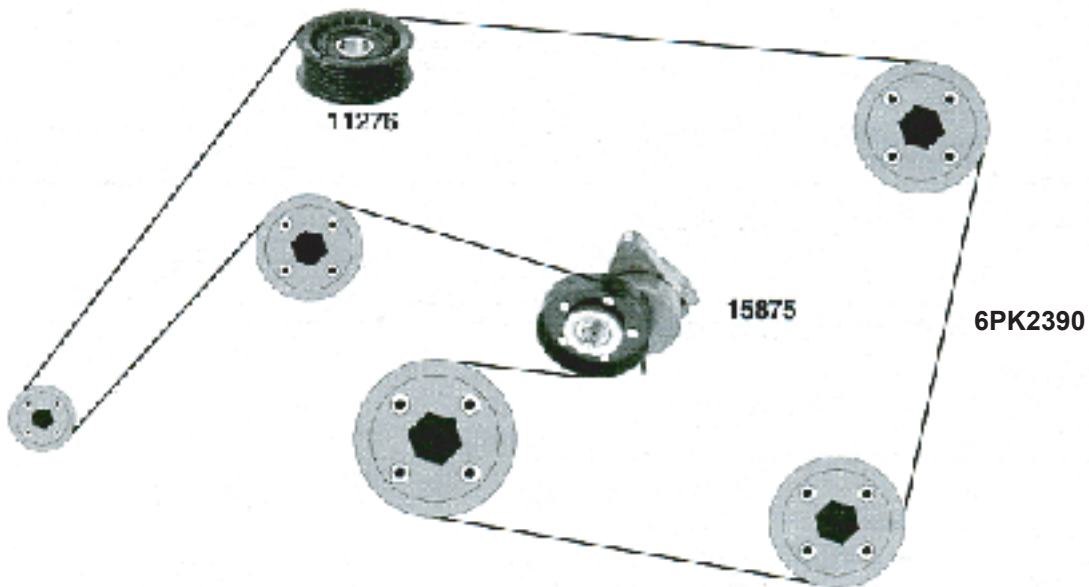

W210 E320 M104 E/G

W210 E320 M112 E/G

W210 BELT TENSION PARTS YELLOW MAGIC TRADE

YM Trade Plus	Ref. - No.			
	Genuine No			
05478		デフレクションプーリー		
14545		ベルトテンショナー		
17430		テンショナーローラー		
Conti Belt	6PK 2245	V-ベルト		
11276		デフレクションプーリー		
15845		ベルトテンショナー		
Conti Belt	6PK 2390	V-ベルト		