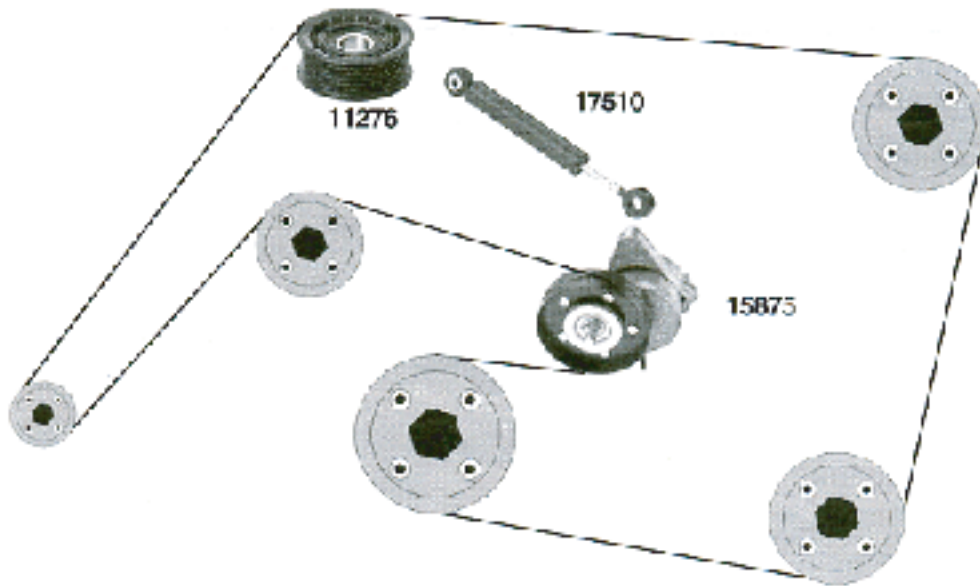

W210 E50 AMG M119 E/G

W210 E55 AMG M113 E/G

W210 AMG BELT TENSION PARTS YELLOW MAGIC TRADE

YM Trade Plus	Ref. - No.			
	Genuine No			
	17430	テンションローラー		
	10172	ベルトテンショナー		
	05478	デフレクションプーリー		
Conti Belt	6PK 2510	V-ベルト		
	11276	デフレクションプーリー		
	15875	ベルトテンショナー		
	17510	パイブレーションダンパー		
Conti Belt	6PK 2390	V-ベルト		
				55N - 600N